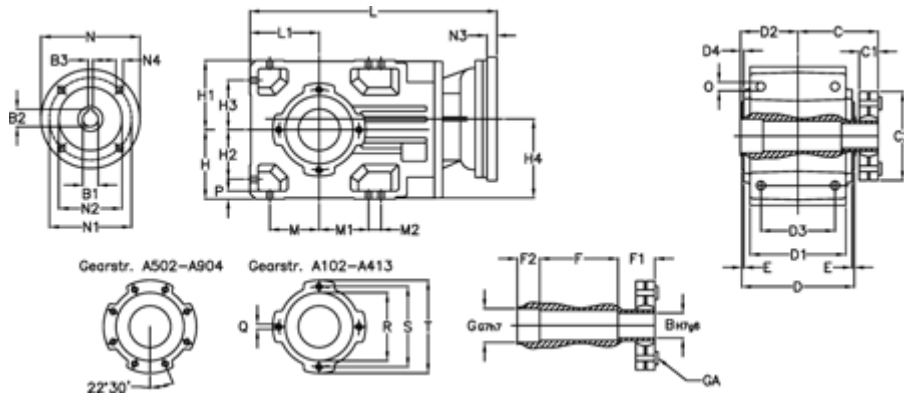

Article number: 296003503665245
 Description: Bevel helical gearbox
 A352US-36,6-P112B5

Measures

B = 40	D1 = 166	F2 = 53	L = 389.0	N3 = 4,5
B1 = 28	D2 = 80	G = 42	L1 = 100	N4 = M12x16
B2 = 31.3	D3 = 135	GA = 43	M = 73.0	O = 12.0
B3 = 8	d4 = 5.0	H = 100	M1 = 73.0	P = 11
C = 70.0	Description = A352 US-xx P112 B5	H1 = 100	M2 = 11	Q = M10x17
C1 = 24	E = 3.5	H2 = 73.0	N = 250	R = 110
C2 = 90.0	F = 12.0	H3 = 73.0	N1 = 215	S = 130
D = 173	F1 = 48.0	H4 = 114.0	N2 = 180	T = 150